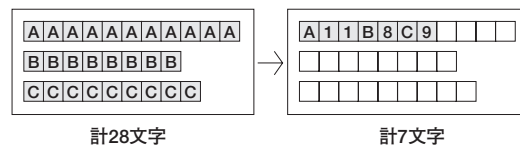

ケースに応じて使い分けたい、 可逆圧縮と非可逆圧縮。

メールでファイルを送る時に、データを圧縮する。Webサイトからダウンロードしたデータを解凍する。圧縮と解凍はデータのやり取りをスムーズにする上でも、欠かせないものになっています。今回は圧縮について、ご紹介します。

ファイルの受け渡しなどにおいて、何気なく利用しているデータの圧縮。この圧縮の種類は、大きく分けて2つあります。ひとつは、複雑な数学理論を使って、データを置き換えることで容量を小さくする可逆圧縮。もうひとつは不要な情報を削除することで、データ容量を小さくする非可逆圧縮です。

可逆圧縮は、圧縮ソフトを使って圧縮・解凍を行います。元データを完全に復元できますが、相手側の環境によっては、データが開けないこともあるので注意が必要です。可逆圧縮に利用される数学理論としては、元のデータを“同じ情報×連続回数”に置き換えるランレングス法。“2度以上出る単語を別の1文字に置き換える” LZ法などがありま

す。圧縮・解凍ソフトもさまざまな形式があり、WindowsならLHA、ZIP、EXE。MacならSIT、SEAなどが一般的です。

一方、非可逆圧縮は、消去しても問題のない情報を間引いて、データ容量を小さくする方式。一部データを削除するため、完全な復元はできませんが、高い圧縮率を誇ります。また圧縮時に専用ソフトは用いず、解凍の必要もありません。代表的な圧縮ファイルとして、画像ファイルのGIFやJPEG、音楽ファイルのMP3などが有名です。

普段あまり深く考えることがない圧縮・解凍ですが、用途に合わせて利用することで、より効率的な情報伝達が可能になります。

可逆圧縮の数学理論

【ランレングス法】