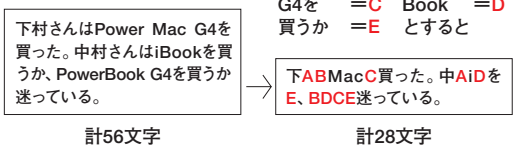

【LZ法】

非可逆圧縮ファイルの代表的な例

画像ファイルの圧縮形式

GIF	色数を256色以下に減色して圧縮する形式
JPEG	フルカラー対応で写真画像などに適した形式

音声・動画ファイルの圧縮形式

MP3	高音質・高圧縮の定番音楽ファイル形式
WMA	Windows Media Playerで作成できる音楽ファイル形式
MPEG	3つの規格を持つ動画ファイルの代表的な圧縮形式
RM	RealPlayerで再生可能な動画ファイル圧縮形式