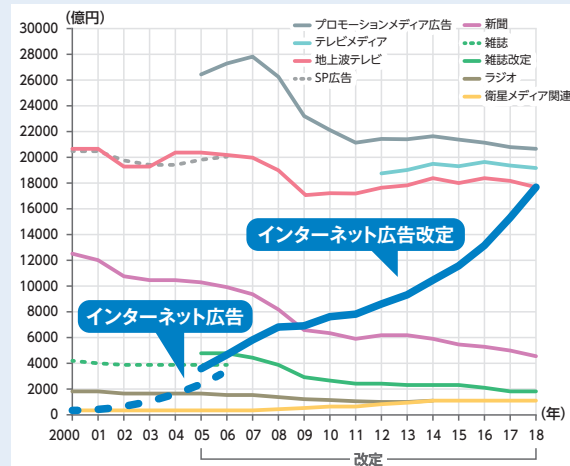

M O N T H L Y

vol.140

U P

ユーザーに最適化するWeb広告

一人ひとりのニーズを分析して、嗜好に合わせた広告を表示します。

パソコンやスマートフォンで、インターネットを見ていると、必ずと言っていいほど「Web広告」を目にします。このWeb広告ですが、びっくりするほど正確に欲しいものをオススメしてくれると感じたことはありませんか？こうした点がTVや新聞など、従来までのマス広告と異なるWeb広告の特長のひとつです。

2018年度の国内総広告費は6兆5,300億円と言われており、そのうちインターネット広告費は1兆7,589億円。地上波テレビ広告費の1兆7,848億円に迫っており、2019年度にはインターネット広告が地上波テレビを上回ると予想されています。*

今から10年前の2009年には、インターネット広告費が7,000億円を超え、初めて新聞の広告費を上回ったと話題となりました。他のマスメディア広告費が現状維持・微減を続ける中、なぜインターネット広告だけ大きな伸びを見せているのでしょうか。その大きな理由は、効果測定がしやすく、ユーザーの指向を読み取って広告を運用できる点にあります。

Webサイトに掲載される広告は、ユーザーが登録した個人情報や閲覧履歴、場所の情報など、さまざまな情報を分析して表示されているのです。ついつい興味を惹かれて広告をクリックしてしまったという方も多いかもかもしれません。

それではいくつかのWeb広告について見ていきましょう。

媒体別広告費の移り変わり (2000年~2018年)

(注1) 2007年に2005年によって、以下の広告費などを改定した。
1. 「インターネット広告費」は広告制作費を推定した。→インターネット広告改定
2. 「雑誌」の推定対象誌を増加(専門誌・地方誌などを拡張)した。→雑誌改定
(注2) 2014年の発表より、テレビメディア広告費は「地上波テレビ+衛星メディア関連」とし、2012年に遡って集計した。

リターゲティング広告

以前訪れたウェブサイトの履歴にタグ付けをすることで、そのサイトへの再訪を促すための広告を表示します。一度情報に触れた人に配信するので、主にショッピングサイトなどで効果の高い広告手法です。

このように、ユーザーの閲覧情報等、個人を特定されない形で共有され、広告配信などの最適化に利用されているのです。このWeb広告で効果を上げるには、膨大なデータを読み取り、解析し、どのようなアプローチをすれば効果につながるのかをPDCAを回して運用していく必要があります。