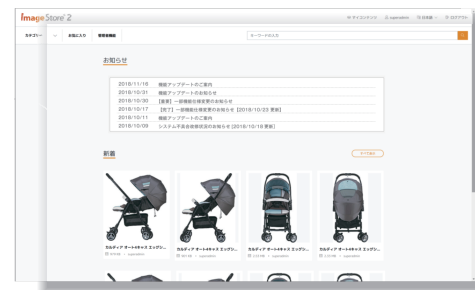

美術館・劇場・ギャラリー	FRI	SAT	SUN	MON	TUE	WED	THU	FRI	SAT	SUN	MON	TUE	WED	THU	FRI	SAT	SUN	MON	TUE	WED	THU	FRI	SAT	SUN	MON	TUE	WED	THU	FRI	SAT	SUN	
	1	2	3	4	5	6	7	8	9	10	11	12	13	14	15	16	17	18	19	20	21	22	23	24	25	26	27	28	29	30	31	
キヤノンギャラリーS ☎ 03-6719-9021 港区港南2-16-6 CANON S TOWER (日、祝休館)																																
東京国立博物館 ☎ 050-5541-8600 東京都台東区上野公園13-9 (月曜休館) https://www.tnm.jp/																																
Bunkamura ザ・ミュージアム 渋谷区道玄坂2-24-1 東急本店横Bunkamura B1 https://www.bunkamura.co.jp/museum/ ☎ 03-3477-9111																																
東京都庭園美術館 ☎ 03-3443-0201 東京都港区白金台5-21-9 (月曜休館) https://www.teien-art-museum.ne.jp/																																
東京都美術館 ☎ 03-3823-6921 東京都台東区上野公園8-36 (毎月第1・3月曜休館) http://www.tobikan.jp/index.html																																
江戸東京博物館 ☎ 03-3626-9974 東京都墨田区横綱1-4-1 (月曜休館) http://www.edo-tokyo-museum.or.jp/																																
パナソニック汐留美術館 ☎ 03-5777-8600 東京都港区東新橋1-5-1 パナソニック電工本社ビル4階 (水曜休館) http://panasonic-denko.co.jp/corp/museum/																																
FUJIFILM SQUARE ☎ 03-6271-3350 東京都港区赤坂9丁目7番地3号 東京ミッドタウン1階 (年末年始除き無休) http://fujifilmsquare.jp/																																

*掲載している情報は変更になる場合がございますので、事前に会場・主催者へご確認ください。

面倒な写真管理の効率化!!

画像管理システム
Image Store®

イメージストアは、インターネット上で画像を管理・共有するASPサービス。印刷用の高解像度画像 (EPSデータ) からJPEGデータ等、いつでもどこからでも手軽に検索・ダウンロード。独自機能「カタログ検索」をはじめ、印刷会社ならではの質の高い画像管理サービスをご提供します。

<http://www.sezax.co.jp/imagestore/> TEL:03-3758-2511 e-mail:info@sezax.co.jp

ラベル管理システム LMS Label Management System

オンラインでラベルの作成・管理・発注ができるラベルマネジメントシステムもご紹介中。詳細は、担当営業へお問合せください。

<http://www.sezax.co.jp/lms/>

オンライン書籍作成サービス 静山堂出版

Web上で執筆から仕上がり確認、書籍データの管理、そして印刷まで行えるサービスです。詳細は、下記ホームページをご覧ください。

<http://seizandobook.jp/>

<http://www.sezax.co.jp>

セザックス株式会社

- 本社・工場 〒146-0091 大田区鶴の木2-9-7 TEL. 03(3758)2511(代)
- 渋谷コア 〒150-0002 渋谷区渋谷3-19-1 渋谷オミビル6F TEL. 03(3400)9211(代) 5F TEL. 03(3400)9401(代)
- 関西コア 〒530-0047 大阪市北区西天満5-8-8 VEGA V高橋ビル別館803 TEL. 06(6131)0410(代)
- 中京コア 〒460-0008 名古屋市中区栄3-2-3 日興証券ビル 4F TEL. 052(269)8051(代)
- 下丸子工場 〒146-0092 大田区下丸子2-20-4 TEL. 03(3758)2516(代)

株式会社セザックスクリエイティブ
〒150-0002 渋谷区渋谷3-19-1 渋谷オミビル2F TEL. 03(3409)4970(代)

株式会社セザックスドキュメントソリューションズ
〒146-0091 大田区鶴の木2-9-7 TEL. 03(3758)2533(代)